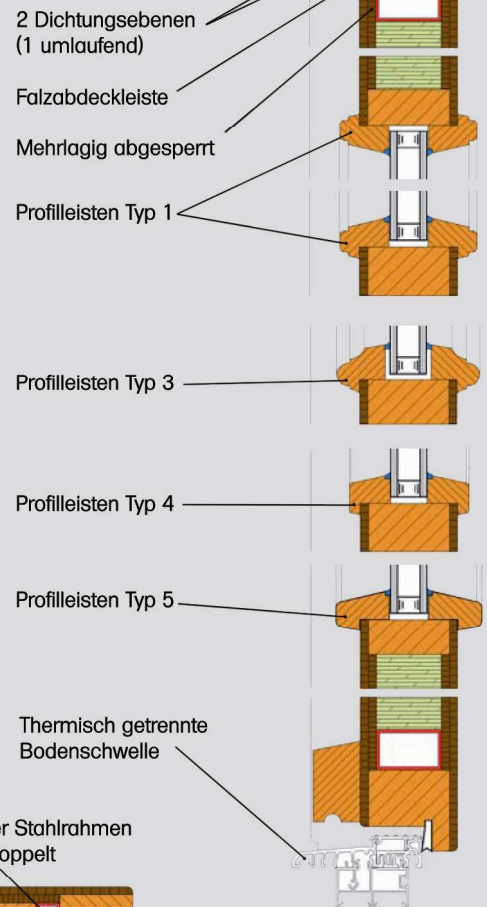

Jede unserer Haustüren wird nicht nur mit Stahleinlagen, sondern mit einem integrierten, umlaufend verschweißten Stahlrahmen in Sandwichbauweise gefertigt. Dieses garantiert Stabilität und Sicherheit.

Die klassischen Sicherheitsschwachstellen bei Haustüren, die Bänder und das Schloss, werden bei uns fest mit dem Stahlrahmen verbunden.

Unsere Haustüren haben eine Falzabdeckleiste, die die Fuge zwischen Türblatt und Blendrahmenfalz abdeckt und dadurch ein mechanisches Aufhebeln der Tür erschwert, da ein Einbruchswerkzeug keine direkte Angriffsfläche findet.

3-fach-Verriegelung ist Standard bei jeder unserer Haustüren; eine Erweiterung auf 5-, 7- oder 9-fach-Verriegelung ist selbstverständlich möglich

Schutzrosetten mit Ziehschutz schützen den Zylinder von außen mit einer gehärteten Stahlplatte gegen

Querschnitt durch eine Tür mit glasfalzbildender Vorsatzschale

Höhenschnitt durch eine Tür mit Profilleisten und verschiedenen Leistentypen

Besuchen Sie ...

unsere Ausstellung

Unsere Leistungen für Sie im Überblick