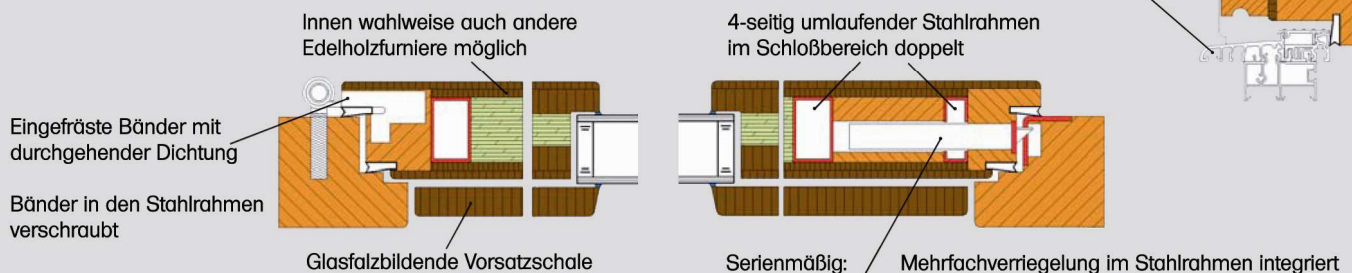

Sicherheit und Technik

für Ihre Haustür

Jede unserer Haustüren wird nicht nur mit Stahleinlagen, sondern mit einem integrierten, umlaufend verschweißten Stahlrahmen in Sandwichbauweise gefertigt. Dieses garantiert Stabilität und Sicherheit.

Die klassischen Sicherheitsschwachstellen bei Haustüren, die Bänder und das Schloss, werden bei uns fest mit dem Stahlrahmen verbunden.

Unsere Haustüren haben eine Falzabdeckleiste, die die Fuge zwischen Türblatt und Blendrahmenfalz abdeckt und dadurch ein mechanisches Aufhebeln der Tür erschwert, da ein Einbruchswerkzeug keine direkte Angriffsfläche findet.

3-fach-Verriegelung ist Standard bei jeder unserer Haustüren; eine Erweiterung auf 5-, 7- oder 9-fach-Verriegelung ist selbstverständlich möglich

Schutzrosetten mit Ziehschutz schützen den Zylinder von außen mit einer gehärteten Stahlplatte gegen

Querschnitt durch eine Tür mit glasfalzbildender Vorsatzschale